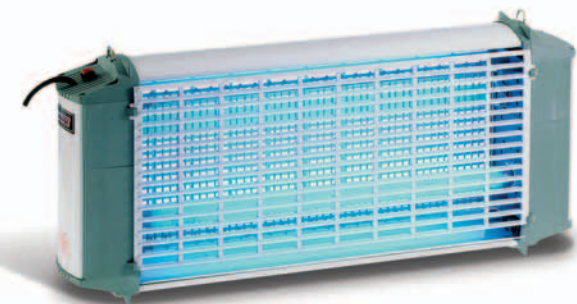

212/000 ▶

Exterminador electrónico 2X15W

Potencia / Power / Potência: 30W

Cobertura / effective surface: 150m cuadrados

Dim.: 59 x 26 x 11cm.

Incluye interruptor y cable con enchufe preparado para conectar a la red.

It includes switch and AC wire and jack.

Inclui interruptor e cabo com ajuste preparado para ligar à rede.