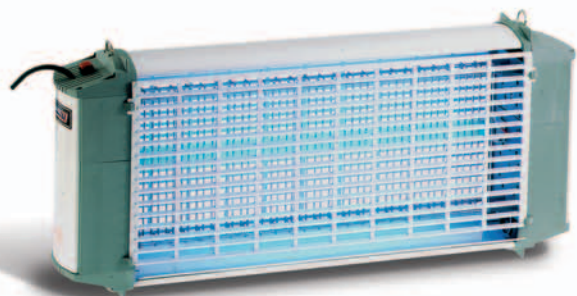

Sistema de eliminação através de descarga eléctrica.

214/000 ▶

Exterminador electrónico 1X11W

Potencia / Power / Potência: 11W

Cobertura / effective surface: 60m cuadrados

Dim.: 37 x 26 x 11cm.

Incluye cable con enchufe preparado para conectar a la red.

It includes AC wire and jack.

Inclui cabo com ajuste preparado para ligar à rede.

211/000 ▶

Exterminador electrónico 2X11W

Potencia / Power / Potência: 22W

Cobertura / effective surface: 100m cuadrados

Dim.: 37 x 26 x 11cm.

Cobertura / effective surface: 75m cuadrados

Dim.: 59 x 26 x 11cm.

Incluye interruptor y cable con enchufe preparado para conectar a la red.

It includes switch and AC wire and jack.

Inclui interruptor e cabo com ajuste preparado para ligar à rede.

212/000 ▶

Exterminador electrónico 2X15W

Potencia / Power / Potência: 30W

Cobertura / effective surface: 150m cuadrados

Dim.: 59 x 26 x 11cm.

Incluye interruptor y cable con enchufe preparado para conectar a la red.