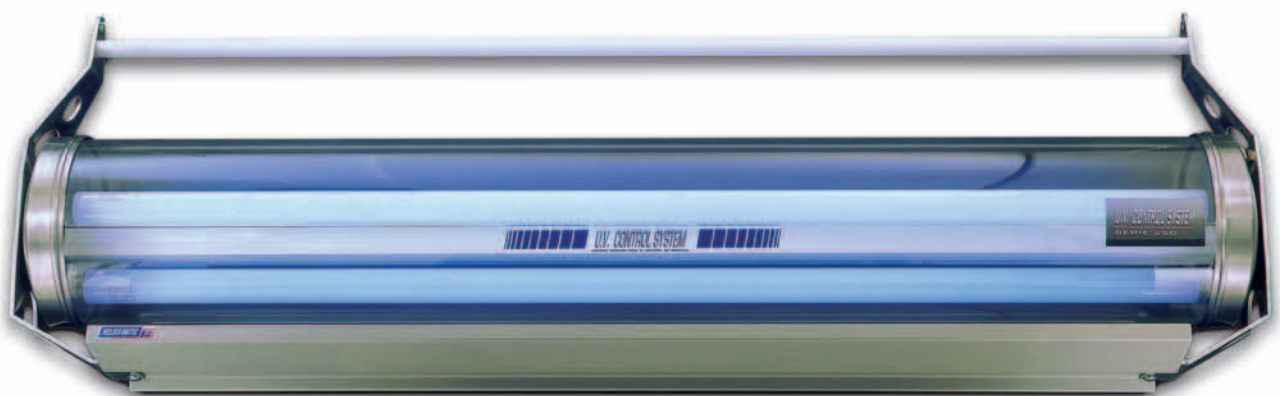

"Ejemplo suspensión 120w"

Ref.	Fijación	Potencia	Voltios	Amp.	Hz.	Capacidad	Cobertura	Medidas
251/000	Mural	60 W	230	1	50	1105 cm²	150 m³	30 x 70 x 27 cm
252/000	Suspensión	60 W	230	1	50	1105 cm²	150 m³	41 x 70 x 25 cm
253/000	Mural	120 W	230	2	50	2210 cm²	250 m³	30 x 131,5 x 27 cm
254/000	Suspensión	120 W	230	2	50	2210 cm²	250 m³	41 x 131,5 x 25 cm