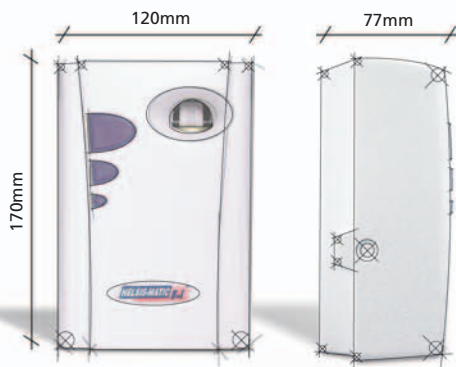

Free-night Programmable

◀ 205/000 Dispensador electrónico ambientador.

- 3 programas de intensidad: suave, medio, intenso.
- Sistema Free-night de desconexión nocturna.
- Led intermitente indicador de funcionamiento.
- Cerradura de seguridad con llave.
- Sistema non-block contra rotura de válvulas.
- Sistema de baja sonoridad de tracción por correa.
- Test de funcionamiento.
- Apto para diferentes tamaños de cargas.
- Funciona con dos pilas R20, SIZE D (1,5V).
- Fijación mural o superficie.
- Fabricado en materiales de alta calidad resistentes a la agresión de productos químicos y a impactos.

Aerosol dispenser. 3 programs: soft, medium, hard. Night disconnection "Free-night" system. Blinker function LED. Safety lock. Made out of high quality materials. Chemical resistant. Wall or surface fastening.

Dispensador de aerosóis. 3 programas: suave, médio, intenso. Sistema Free-night de desligar durante a noite. LED intermitente indicador de funcionamento. Fechadura de segurança. Fabricado com materiais de alta qualidade resistente à agressão de produtos químicos. Fixação mural ou superfície.

205/001 ▶

Dispensador electrónico con adaptador a la red
Aerosol dispenser with AC adapter
Dispensador de aerosóis com adaptador à rede eléctrica

◀ 122/000

Cargas ambientador
Air-freshener charge

Limón, Lavanda, Menta, Vainilla y muchos más...

121/004 ▶

Insecticida piretrina reforzada
It kills off insects
Elimina insectos